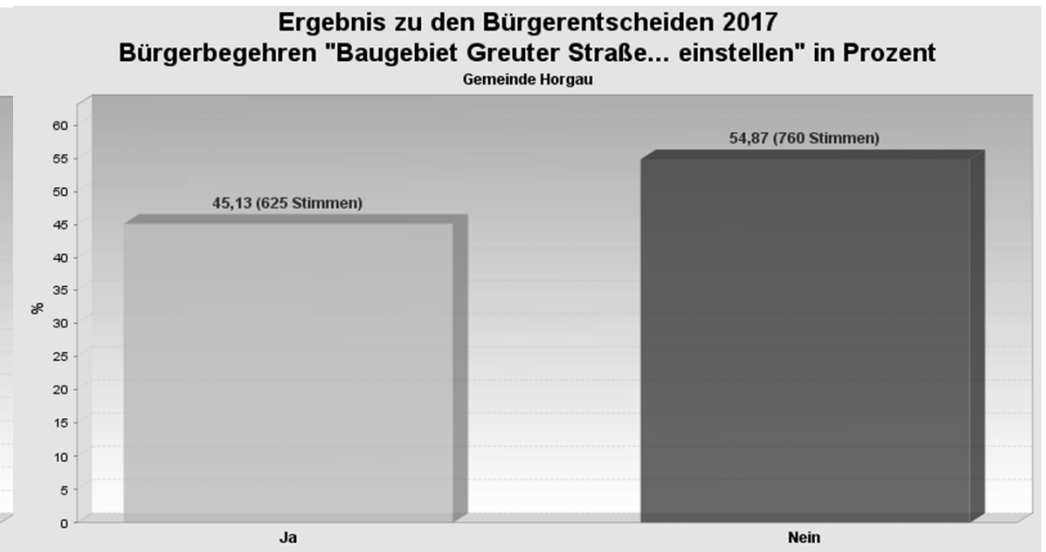

Gemeinde Horgau (159)
Gesamtergebnis

Stimmberechtigte: 2.136
Wähler: 1.646
Wahlbeteiligung: 77,06%

WV-Nr	Kennwort	Ja	Gültige Ja-Stimmen in %	Nein	Gültige Nein-Stimmen in%	Gültige Stimmen insgesamt	Ungültige Stimmen insgesamt	Stichfrage	Gültige Stimmen Stichfrage in %	Quorum erreicht
1	Ratsbegehren "Für Inklusives Wohnen..."	1.080	78,89%	289	21,11%	1.369	277	887	62,46%	ja
2	Bürgerbegehren "Baugebiet Greuter Straße... einstellen"	625	45,13%	760	54,87%	1.385	261	533	37,54%	ja

Weitere und detailliertere Auswertungen zur Bundestagswahl und den Bürgerentscheiden vom 24.09.2017 erhalten Sie auf der Homepage der Gemeinde Horgau unter www.horgau.de (Rubrik "Aktuelles") oder im Wahlamt Ihrer Gemeindeverwaltung.