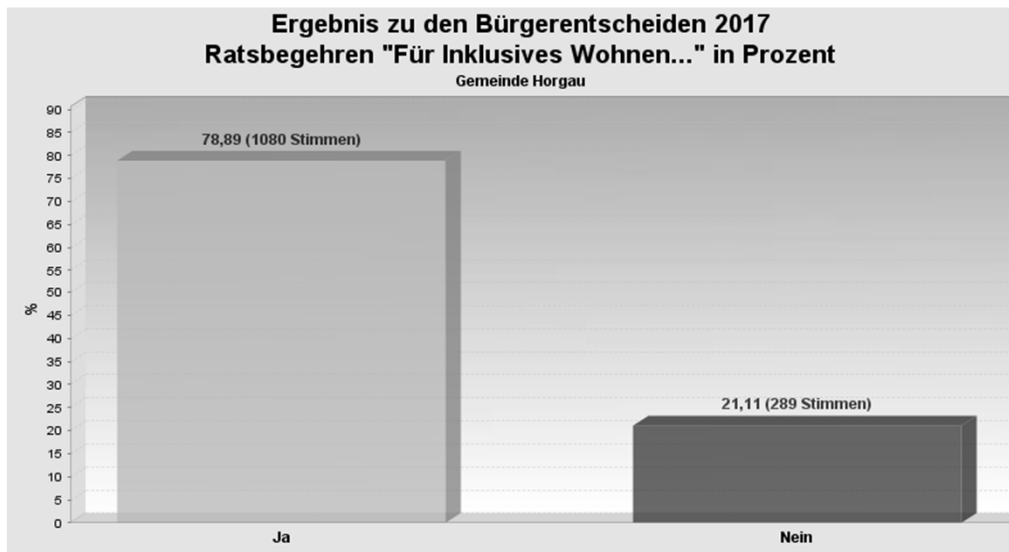

Gemeinde Horgau (159)
Gesamtergebnis

Stimmberechtigte: 2.136
Wähler: 1.646
Wahlbeteiligung: 77,06%

WV-Nr	Kennwort	Ja	Gültige Ja-Stimmen in %	Nein	Gültige Nein-Stimmen in%	Gültige Stimmen insgesamt	Ungültige Stimmen insgesamt	Stichfrage	Gültige Stimmen Stichfrage in %	Quorum erreicht
1	Ratsbegehren "Für Inklusives Wohnen..."	1.080	78,89%	289	21,11%	1.369	277	887	62,46%	ja
2	Bürgerbegehren "Baugebiet Greuter Straße... einstellen"	625	45,13%	760	54,87%	1.385	261	533	37,54%	ja